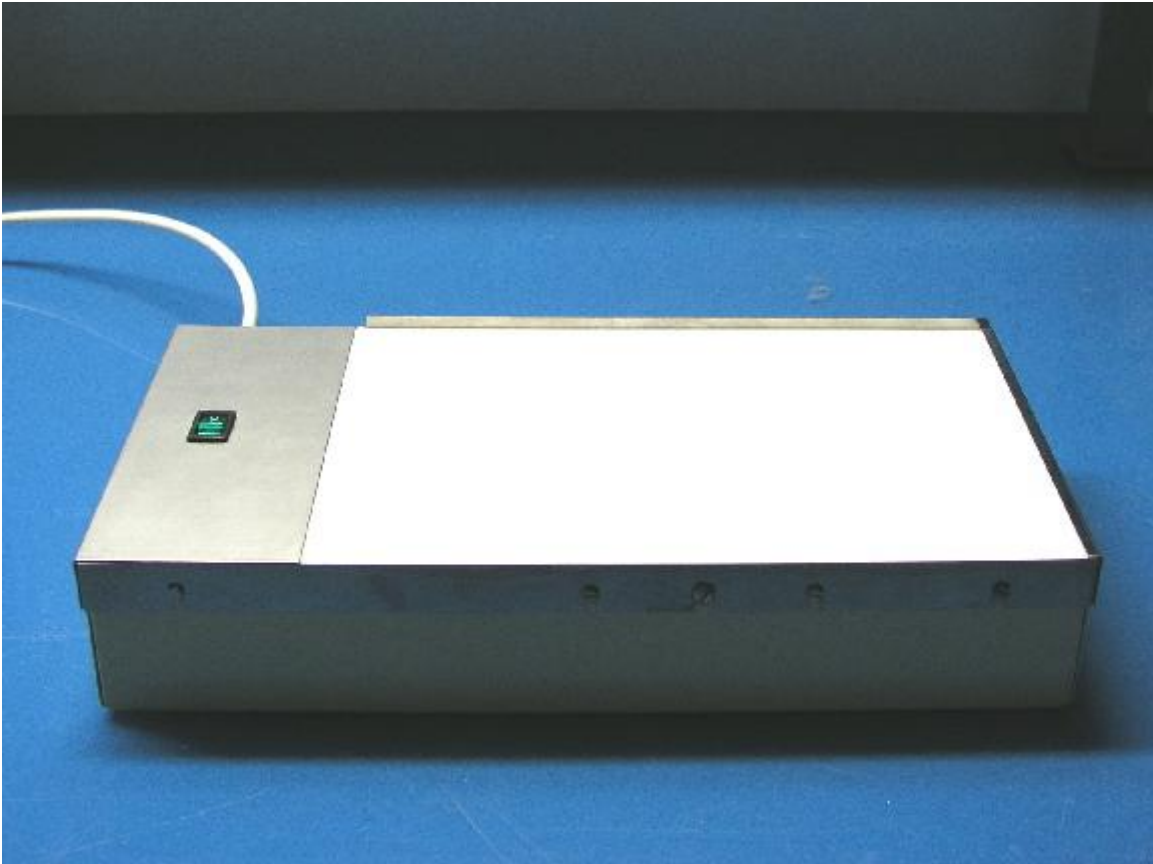

BOITE LUMINEUSE

Boîte lumineuse

LA BOITE LUMINEUSE est destinée à la lecture sur plaques est en acier peint époxy.

La surface lumineuse en métacrylate diffusant peut recevoir 1 plaque 255x180mm maxi ou 2 plaques 255x75mm.

La commande de l'éclairage se fait par l'interrupteur vert placé sur l'appareil.
Surface éclairante : 255 x 180mm - Dimensions de l'appareil : 350 x 180 x 70 mm.

Poids : 2.200Kg. - Alimentation : 230V - 50 Hz. – Puissance : 10 W.